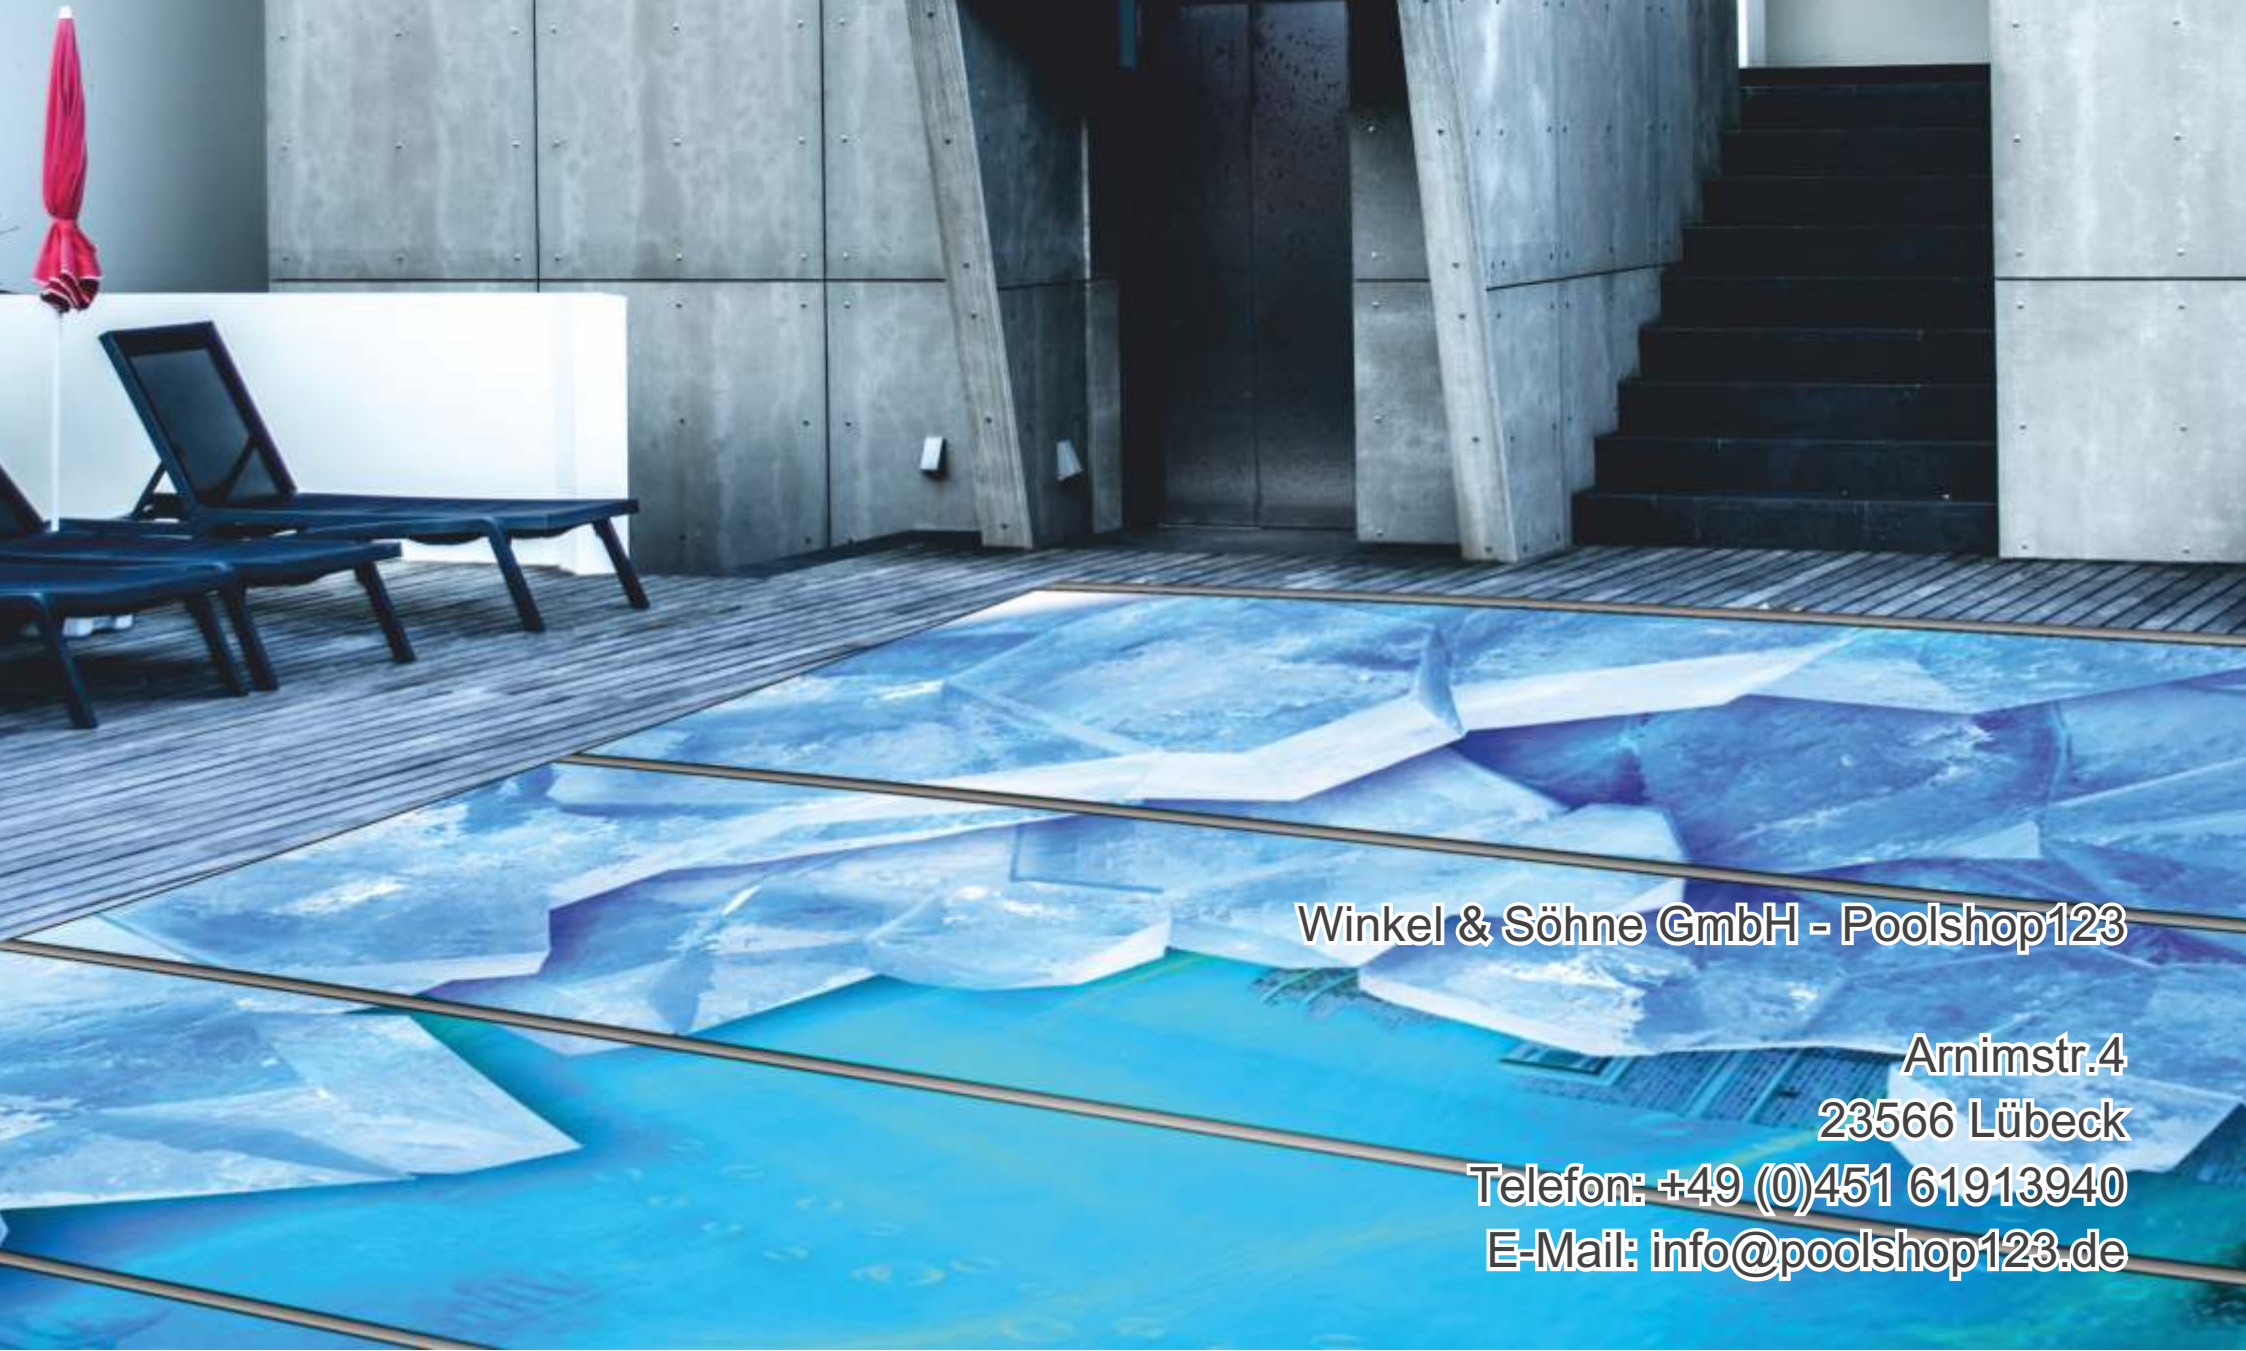

M-44

M-45

M-46

M-47

M-48

Winkel & Söhne GmbH - Poolshop123

Arnimstr.4

23566 Lübeck